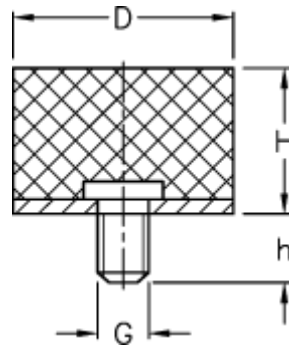

Varenummer: 51401066004110  
Beskrivelse: KLEE Vibrationsdæmper type 4  
20-25-4, M8x20, NR - 57 shore

## Mål

---

D = 20  
G = M8  
h = 20  
H = 25